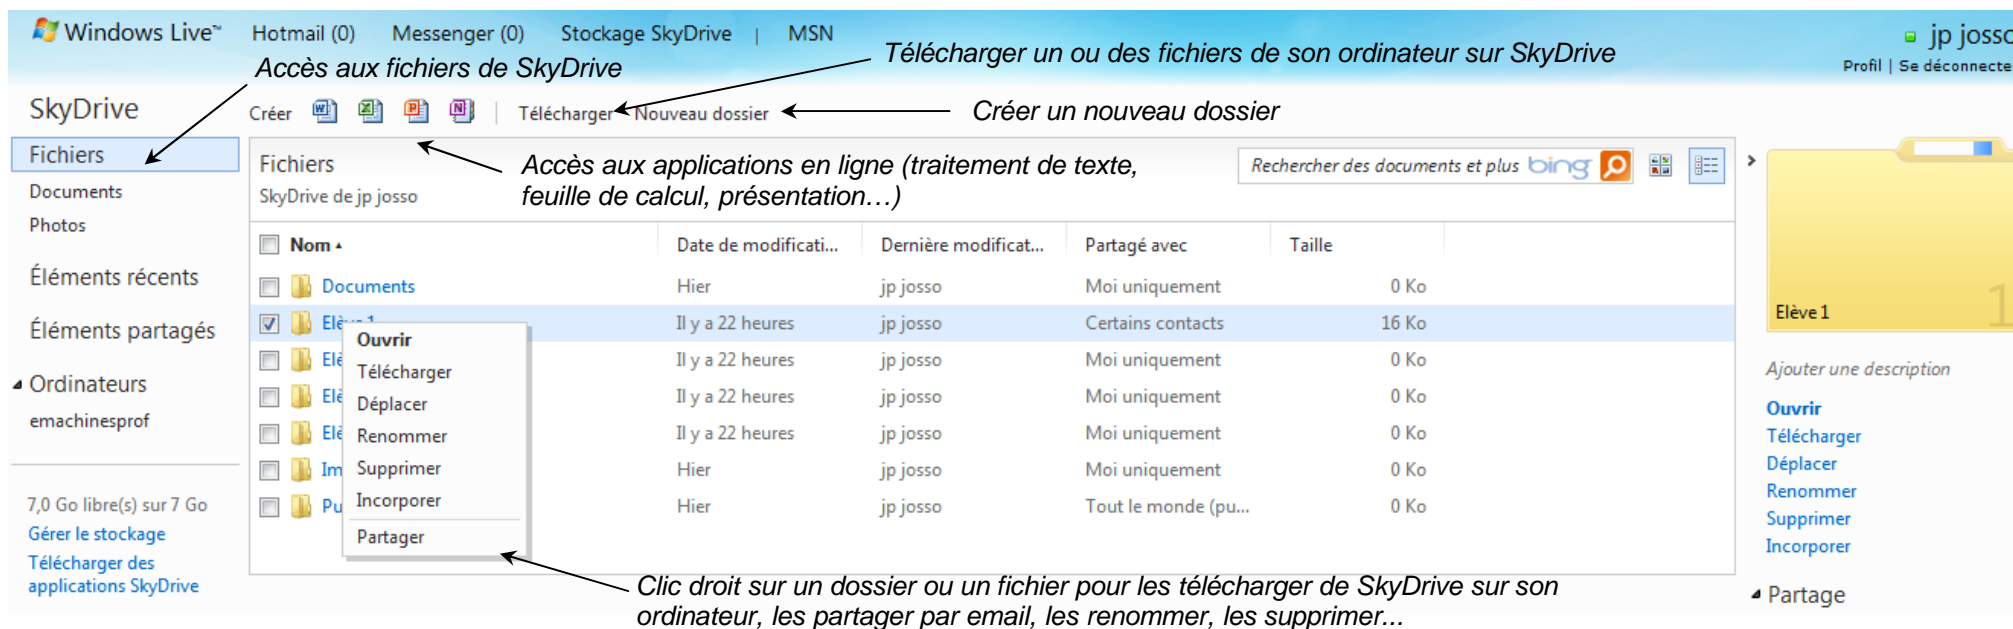

## FICHE RESSOURCE A - INTERFACE DE WINDOWS LIVE

### Interface de Windows live page d'accueil

### Interface de l'espace de stockage SkyDrive